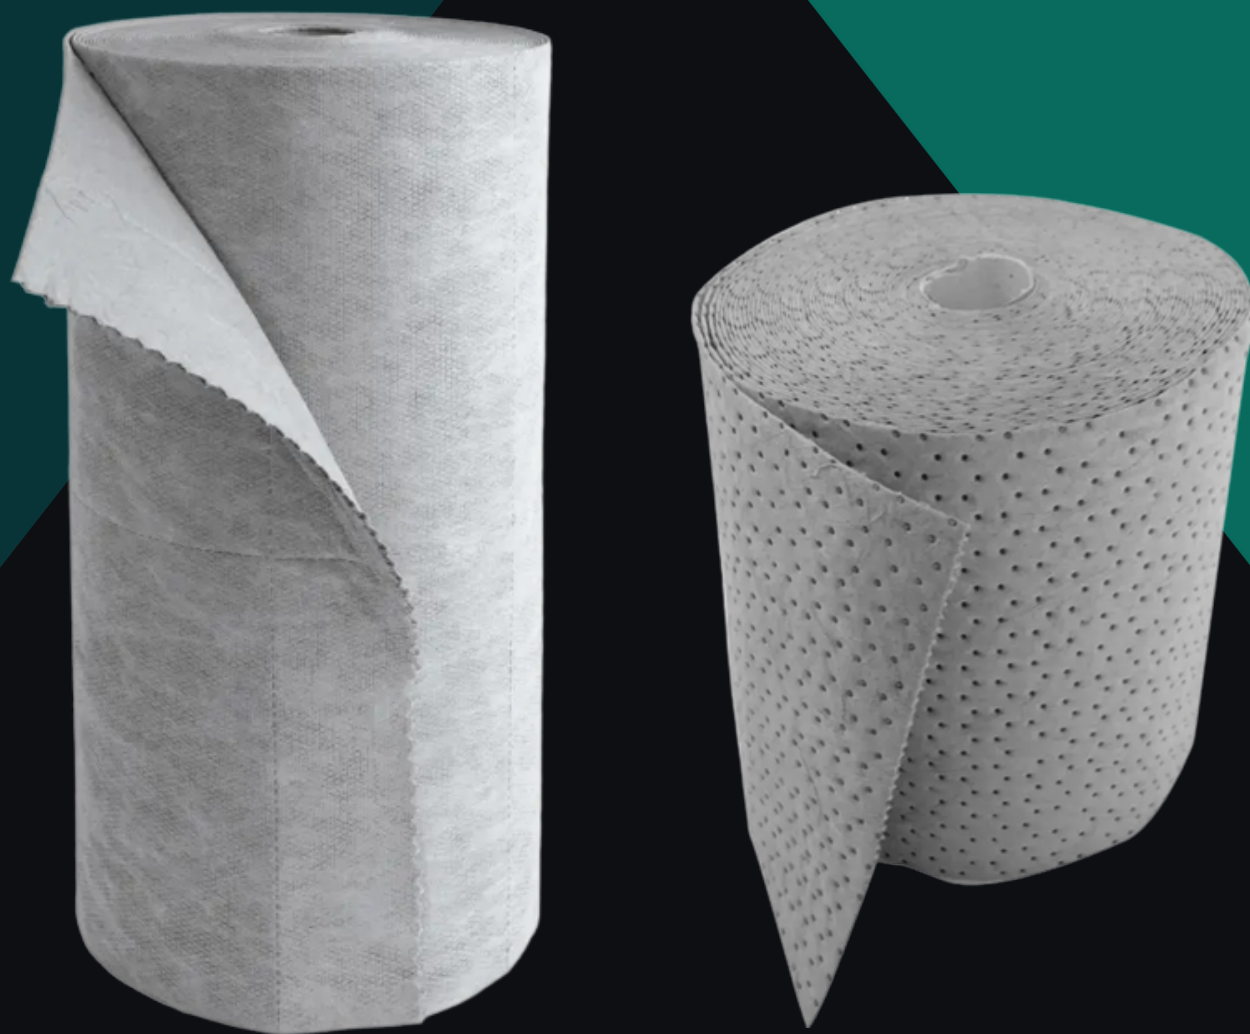

emtez

ABSORBENTES INDUSTRIALES

La solución ideal para controlar
derrames

emtez

Seguro. Limpio. Para el mundo de mañana.

www.emtez.es
info@emtez.es
(+34) 93 683 51 75